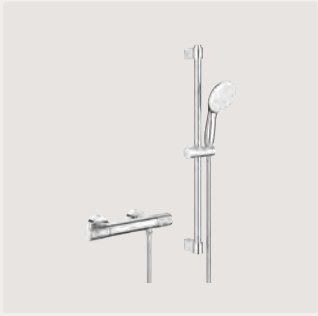

Grohe
Doucheset

Merk	Grohe
Serie	Grohtherm
Kleur	Chroom