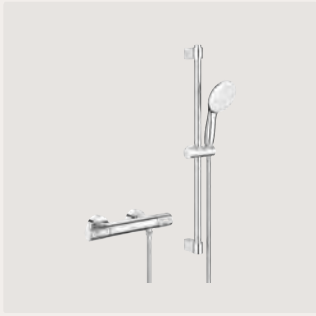

Grohe
Doucheset

Merk	Grohe
Serie	Grohtherm
Kleur	Chroom